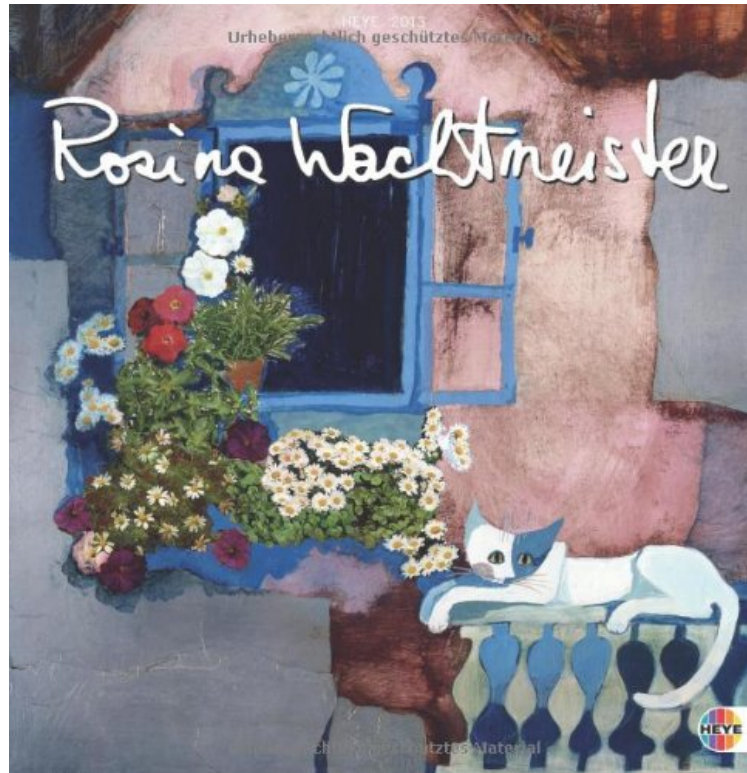

## Rosina Wachtmeister Broschurkalender 2013

Von Heye in Kalenderverlag KVH  
DOC | \*audiobook | ebooks | Download PDF | ePub

 Download

 Read Online

Produktinformation -Verkaufsrang: #1322380 in BcherVerffentlicht am: 2012-04-30Abmessungen: 12.05 x .28b x 11.65l, Einband: Kalender14 Seiten | File size: 25.Mb